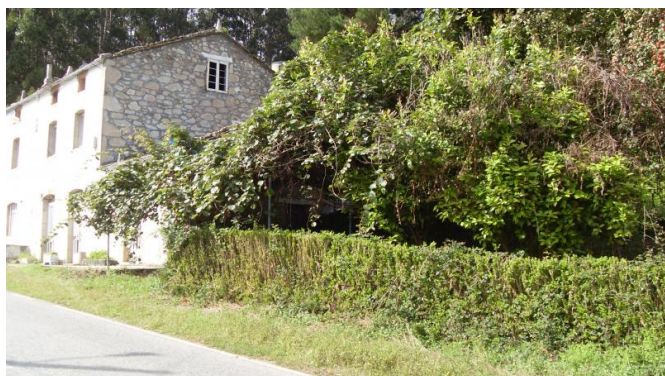

SE VENDE CASA

Ref: CP - 191214

Descripcion

Situada a 2 Km. del casco urbano, a 15 minutos de la playa Zona muy soleada, estupendas vistas Superficie 81 m2. por planta (2 plantas más desván) Planta baja: Recibidor Cocina Salón comedor Salita Aseo Local para acondicionar (anteriormente destinado a bar y alimentación) 1ª Planta: Escaleras interiores 4 Dormitorios Baño Desván muy amplio, restaurado Cubierta nueva de pizarra Pozo Lareira Parcela 714 m2. La casa necesita reformas interiores En la parte traserera de la vivienda hay casetas que anteriormente se usaban como almacen, actualmente se pueden reformar para garaje y otros. PRECIO 50.000€

Características

Tipo: Casa

Localidad: Interior
Costa de Lugo -
Valadouro

Num. Hab. 4

Núm. Baños: 2

M. parcela 714

M². Constr.: 245

50.000€