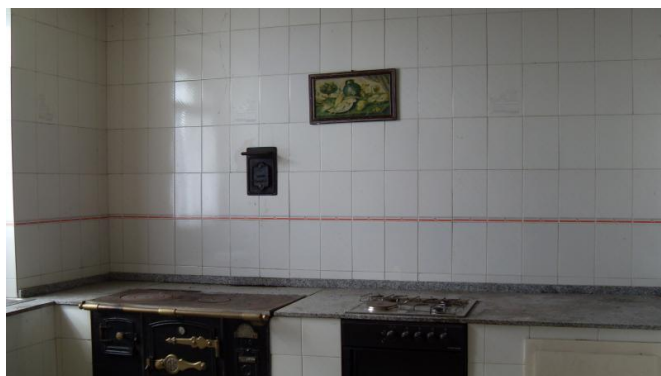

SE VENDE CASA

Ref: CP - 191214

Descripcion

Situada a 2 Km. del casco urbano, a 15 minutos de la playa Zona muy soleada, estupendas vistas Superficie 81 m2. por planta (2 plantas más desván) Planta baja: Recibidor Cocina Salón comedor Salita Aseo Local para acondicionar (anteriormente destinado a bar y alimentación) 1ª Planta: Escaleras interiores 4 Dormitorios Baño Desván muy amplio, restaurado Cubierta nueva de pizarra Pozo Lareira Parcela 714 m2. La casa necesita reformas interiores En la parte traserera de la vivienda hay casetas que anteriormente se usaban como almacen, actualmente se pueden reformar para garaje y otros. PRECIO 50.000€

Características

Tipo: Casa

Localidad: Interior
Costa de Lugo -
Valadouro

Num. Hab. 4

Núm. Baños: 2

M. parcela 714

M². Constr.: 245

50.000€