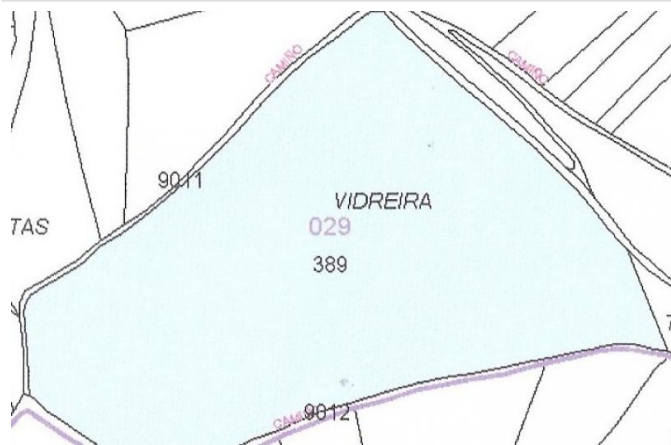

### Descripcion

Interior Costa de Lugo - Foz Ref. MT - 200224 Monte con planta de Eucalipto Globulus de 4 años Superficie 70.000 m2.  
PRECIO (consultar)