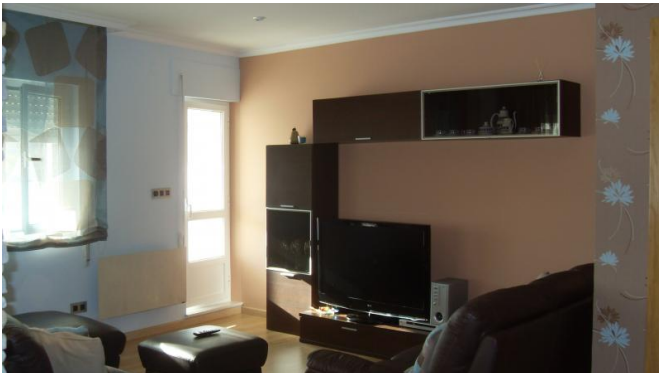

SE VENDE PISO

Ref: PI - 140913

Descripción

Interior Costa de Lugo - Valadouro Piso 4º más bajo cubierta Exterior Superficie 172,43 m2. Hall muy amplio Cocina con acceso a terraza cubierta (superficie de la terraza 22,90 m2.) Salón comedor con chimenea y acceso a la terraza 3 Dormitorios (dormitorio principal con baño y puerta de corredera en cristal, a la terraza) 2 Baños Vestidor muy amplio Pasillo Escalera de acceso al bajo cubierta (superficie del bajo cubierta 59,90 m2.) 1 Dormitorio Salita Baño Trastero Calefacción eléctrica (calor azul, placas de mármol) Ascensor PRECIO (consultar)

Características

Tipo: Piso

Localidad: Interior
Costa de Lugo -
Valadouro

Num. Hab. 4

Núm. Baños: 3

M². Constr.: 225