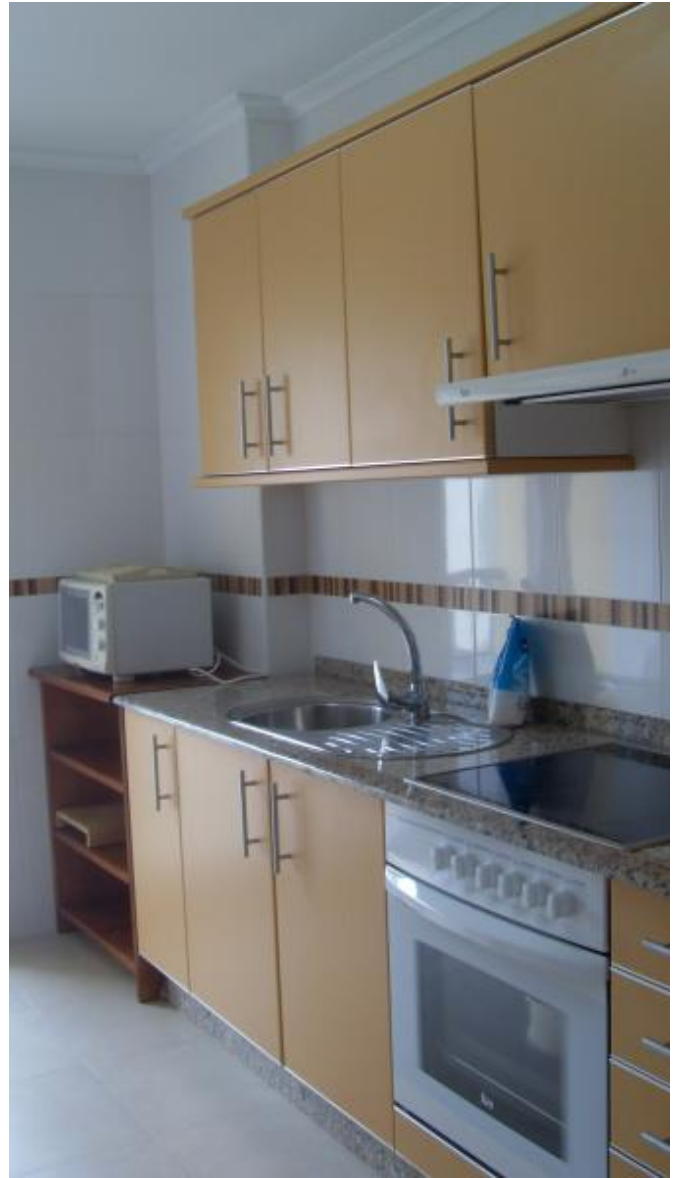

SE ALQUILA PISO

Ref: PI - 151107

Descripción

Interior Costa de Lugo - Valadouro Piso 2º Recibidor Cocina Salón comedor 2 Dormitorios Baño Trastero Calefacción de emisores eléctricos Ascensor PRECIO (consultar)

Características

Tipo: Piso

Localidad: Interior
Costa de Lugo -
Valadouro

Num. Hab. 2

Núm. Baños: 1

M². Constr.: 60