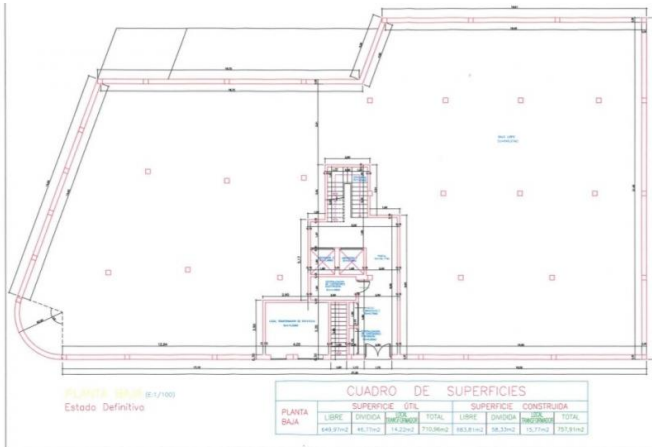

### Descripcion

Interior Costa de Lugo - Valadouro Situado en casco urbano Superficie 649 m2. Se segrega a partir de 45 m2. Documentación al día (registrado y permiso para segregar) PRECIO (consultar)

### Características

**Tipo:** Local

**Localidad:** Interior  
Costa de Lugo  
-Valadouro

**M<sup>2</sup>. Constr.:** 649