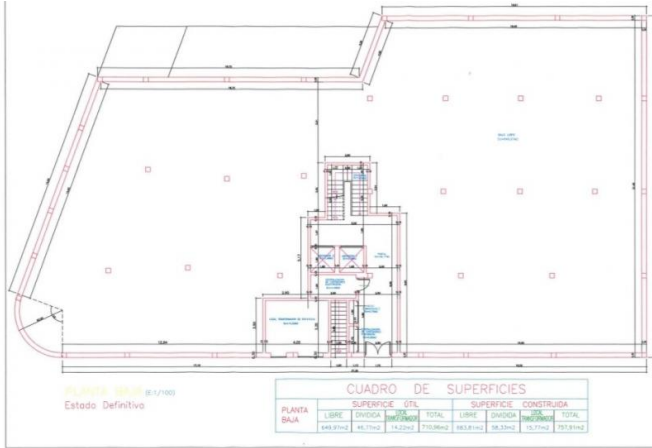

SE VENDE BAJO

Ref: LC - 210115

Descripción

Interior Costa de Lugo - Valadouro Situado en casco urbano Superficie 649 m2. Se segrega a partir de 45 m2. Documentación al día (registrado y permiso para segregar) PRECIO (consultar)

Características

Tipo: Local

Localidad: Interior
Costa de Lugo
-Valadouro

M². Constr.: 649