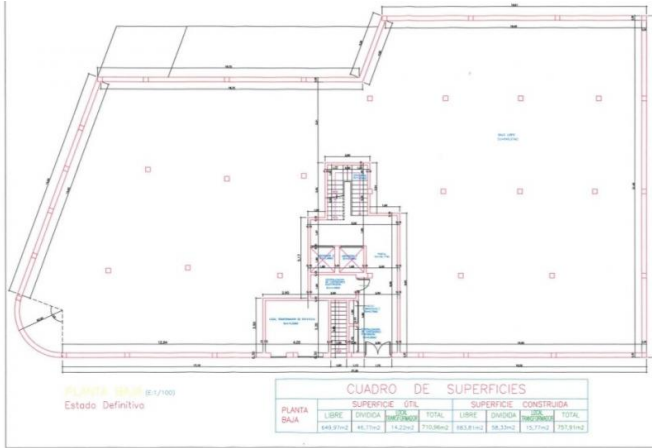

## Descripcion

Interior Costa de Lugo - Valadouro Situado en casco urbano Superficie 649 m2. Se segrega a partir de 45 m2. Documentación al día (registrado y permiso para segregar) PRECIO (consultar)

## Características

**Tipo:** Local

**Localidad:** Interior  
Costa de Lugo  
-Valadouro

**M<sup>2</sup>. Constr.:** 649