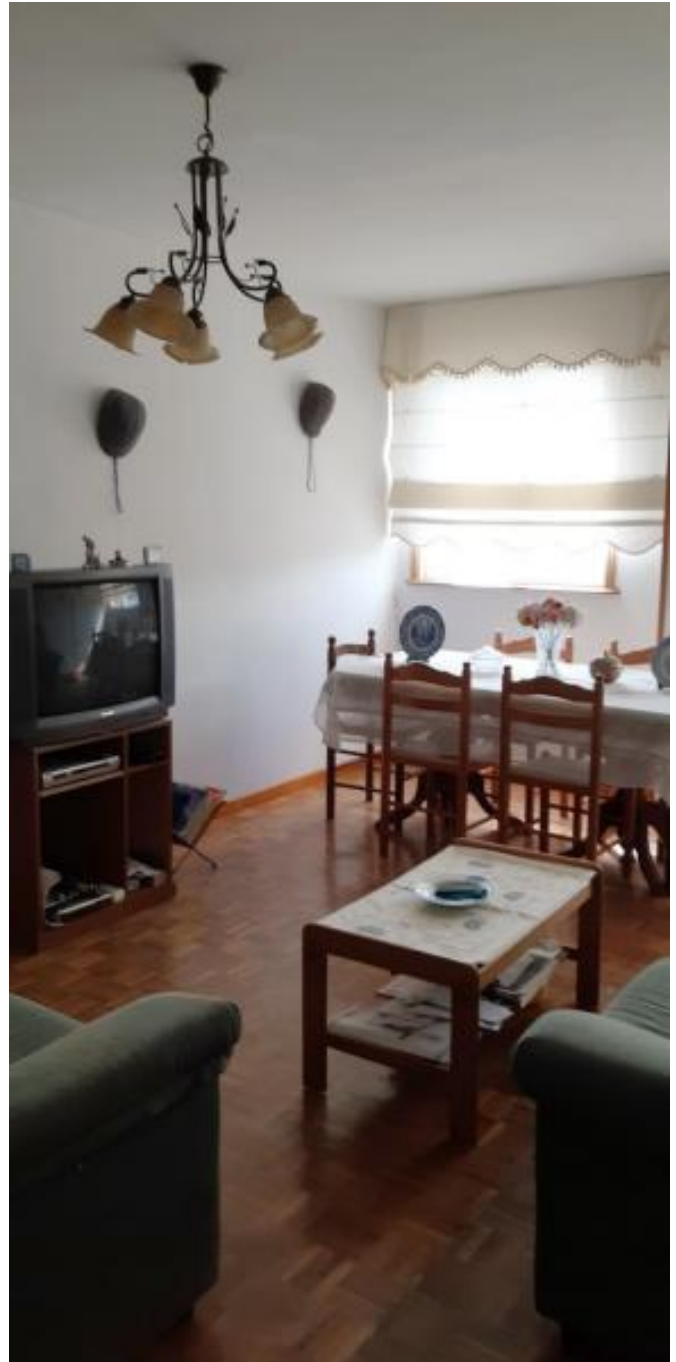

SE VENDE PISO

Ref: PI - 210428

Descripcion

Piso 3º (Exterior, soleado, estupendas vistas en todo su entorno) Superficie 85 m2. útiles Recibidor Cocina (exterior) Salón comedor (exterior) Salita con mueble libreria de obra, magnificas vistas 3 Dormitorios (dormitorio principal con armario empotrado y puertas con cristal, exterior) Baño Ascensor, instalación reciente Hilo musical Tuberias renovadas Trastero de 5 m2. en planta bajo cubierta Terraza comunitaria en planta bajo cubierta Parcela privada comunitaria Plaza de garaje de nueva construcción El edificio tiene la cubierta nueva y la pintura del exterior reciente PRECIO 70.000€

Características

Tipo: Piso

Localidad: Interior
Costa de Lugo -
Valadouro

Num. Hab. 3

Núm. Baños: 1

M². Constr.: 100

70.000€