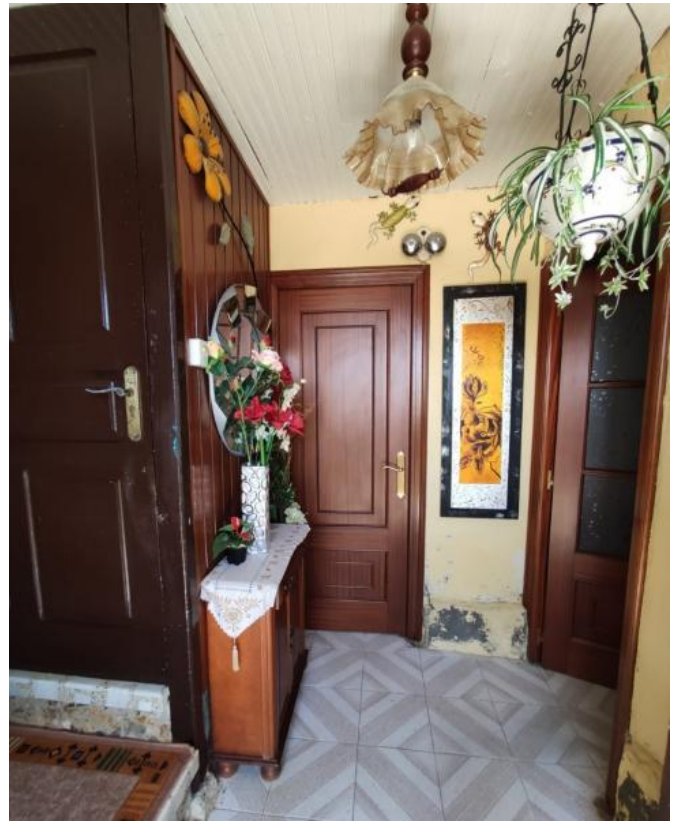

## Descripcion

Casa de piedra restaurada, del año 1.935 Independiente Situada a 20 minutos del casco urbano, a 40 minutos de la playa Zona alta en la montaña, destacada por rutas de senderismo Superficie 130 m2. por planta ( 2 plantas y desván) Planta baja: Cocina Sala de estar Trastero 1ª Planta: Recibidor Pasillo Comedor 3 Dormitorios Baño Desván Edificación de piedra con

horno rústico de cocer pan y lareira Aseo con ducha Alpendre Pajar Derechos al comprar la propiedad a monte comunitario para tener ganadería (vacas, caballos) La propiedad al estar en zona de senderismo (rutas, deporte de montaña en bicicleta, moto y otros...) reúne las condiciones para orientarla a turismo rural Parcela, superficie 21.420 m2. compuesta de pradera, terreno de cultivo y monte) PRECIO 125.000€