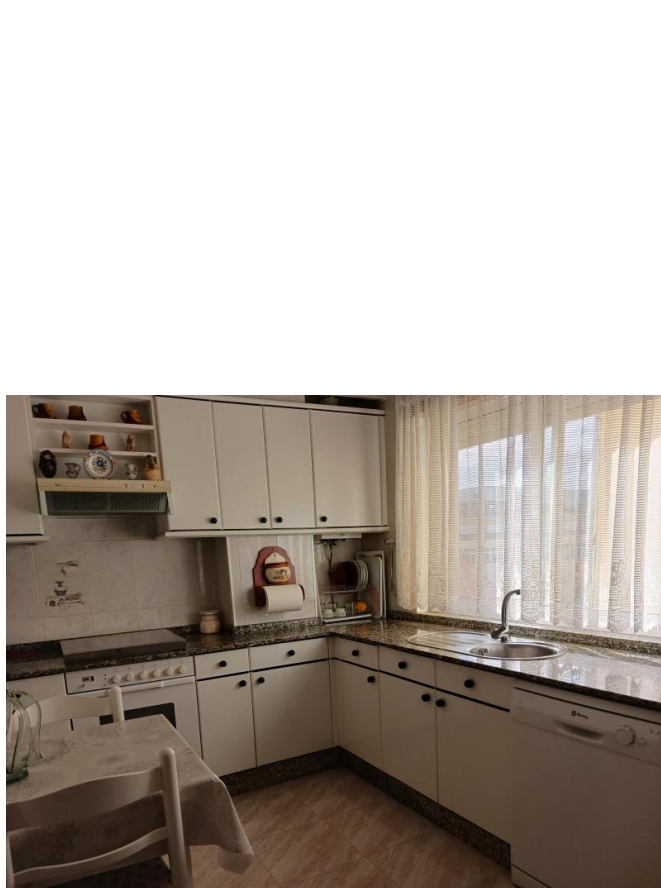

## Descripcion

Situado en zona tranquila, servicios cerca Exterior A 10 minutos de la playa 3ª y 4ª Planta Planta 3ª Superficie 65 m2. Hall Sal3n comedor con terraza Dormitorio con armario empotrado Ba3o con plato de ducha Terraza con barbacoa y estupendas vistas, la terraza dispone de local con lavadora, tendedero y rocho Escaleras a la 4ª planta Planta 4ª Superficie 65 m2. Hall 3 Dormitorios ( 2 dormitorios dobles, con armarios empotrados y rochos) Ba3o con lavadora y ventana velux Ascensor Recien pintado SE ALQUILA EN TEMPORADA DE VERANO ( MES O QUINCENA) TEMPORADA DE 3 MESES PRECIO ALQUILER ( CONSULTAR) PRECIO VENTA 110.000€