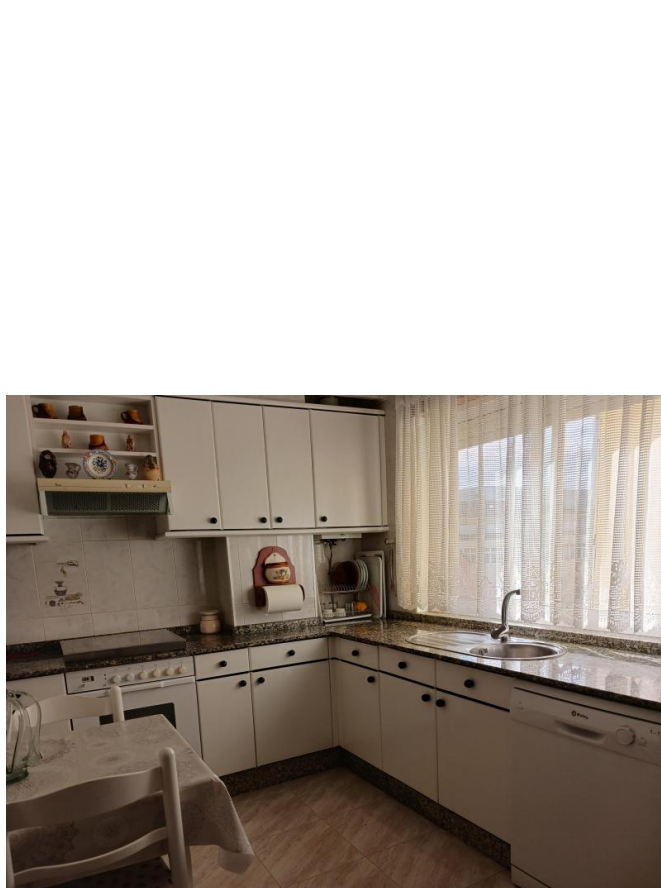

SE VENDE DÚPLEX

Ref: DP -230825

Descripcion

Situado en zona tranquila, servicios cerca Exterior A 10 minutos de la playa 3ª y 4ª Planta Planta 3ª Superficie 65 m2. Hall Sal3n comedor con terraza Dormitorio con armario empotrado Ba3o con plato de ducha Terraza con barbacoa y estupendas vistas, la terraza dispone de local con lavadora, tendedero y rocho Escaleras a la 4ª planta Planta 4ª Superficie 65 m2. Hall 3 Dormitorios (2 dormitorios dobles, con armarios empotrados y rochos) Ba3o con lavadora y ventana velux Ascensor Recien pintado SE ALQUILA EN TEMPORADA DE VERANO (MES O QUINCENA) TEMPORADA DE 3 MESES PRECIO ALQUILER (CONSULTAR) PRECIO VENTA 115.000€