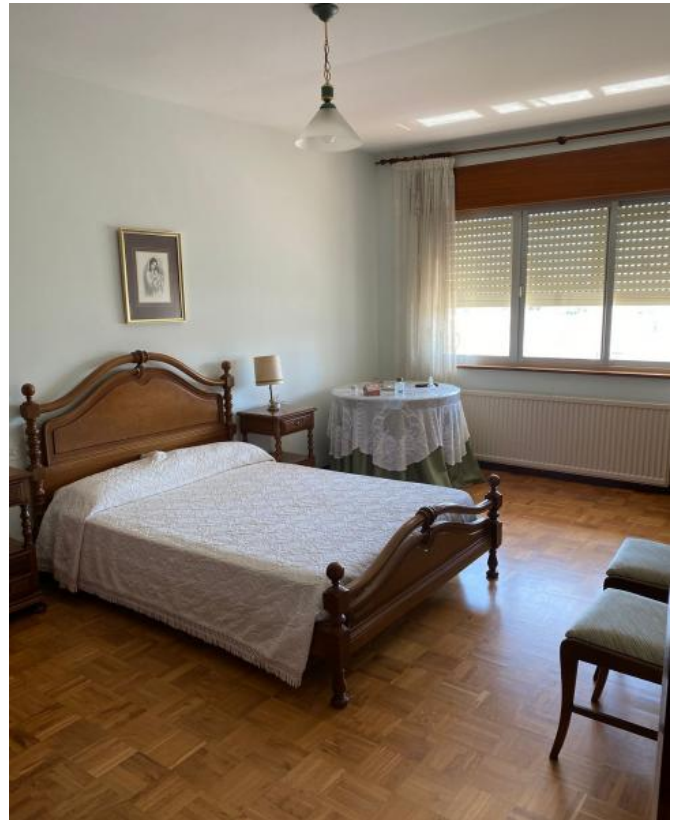

**SE ALQUILA PISO VACACIONAL**

**Ref:** PI - 260228

**Descripcion**

Piso 4º Céntrico Servicios cerca A 500 metros de la playa Cocina amplia con una terraza amplia y otra pequeña Salón comedor 4 Dormitorios ( dormitorio principal, dos dormitorios dobles, un dormitorio con sofá cama de 1,20 cm) Ascensor Disponible: MES DE JULIO PRECIO (consultar)