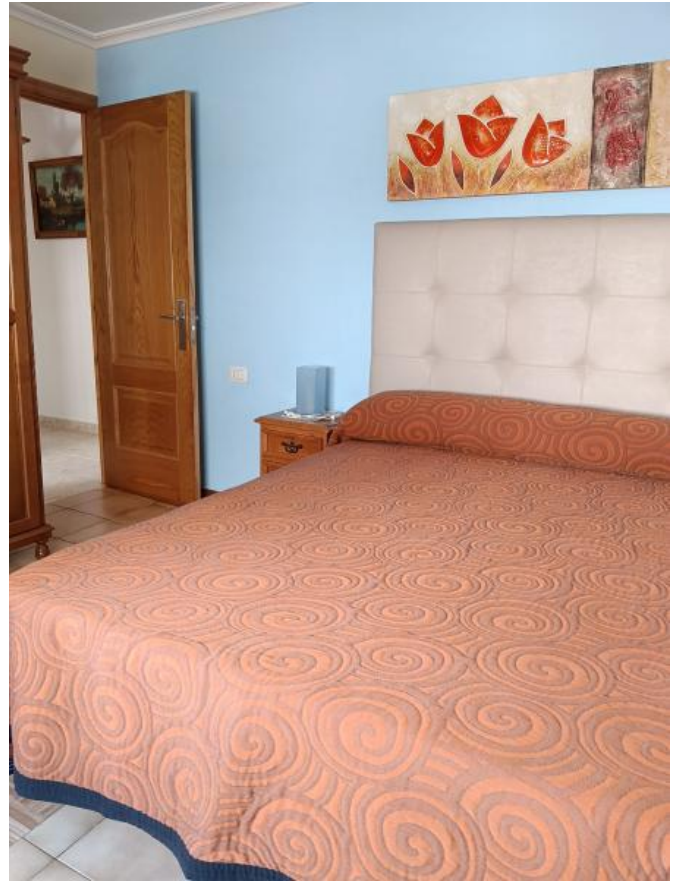

SE ALQUILA PISO TEMPORAL Y VACACIONES

Ref: PI - 260506

Descripcion

Piso 1º Situado en zona tranquila, a 5 minutos de la playa Exterior y soleado Superficie 80 m2. Pasillo Cocina Salita 3 Dormitorios 2 Baños con plato de ducha Calefacción de gas ciudad Aparcamiento privado Se alquila por temporada y vacaciones PRECIO (consultar)

Características

Tipo: Piso

Localidad: Costa de Lugo - Burela

Num. Hab. 3

Núm. Baños: 2

M². Constr.: 80