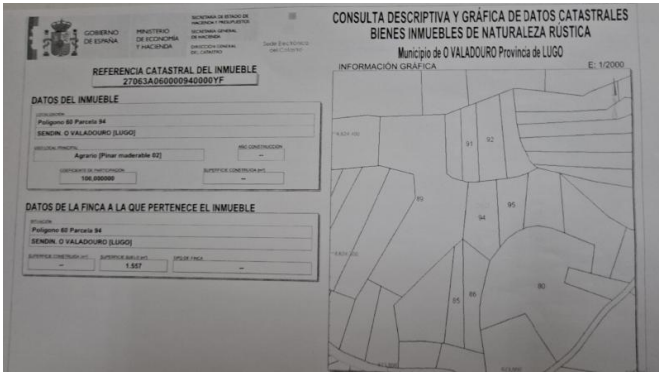

### Descripcion

Ref. MT -250602 Interior Costa de Lugo - Valadouro Situados en un entorno cerca del casco urbano Varios montes bien ubicados Se trata de un lote de montes con las siguientes superficies: 4.704 m2. 1.557 m2. 1.466 m2. 1.416 m2. 923 m2. 670 m2. 597 m2. 486 m2. 343 m2. 334 m2. EN LAS CONDICIONES DE VENTA EL LOTE DE MONTES SE VENDE TODO JUNTO PRECIO ( Consultar)