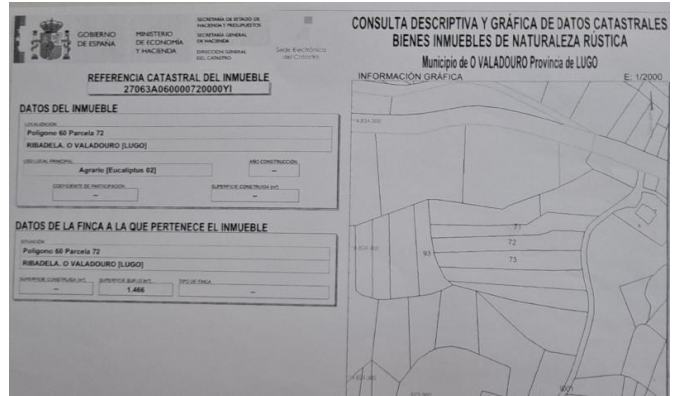

### Descripcion

Ref. MT -250602 Interior Costa de Lugo - Valadouro Situados en un entorno cerca del casco urbano Varios montes bien ubicados Se trata de un lote de montes con las siguientes superficies: 4.704 m2. 1.557 m2. 1.466 m2. 1.416 m2. 923 m2. 670 m2. 597 m2. 486 m2. 343 m2. 334 m2. EN LAS CONDICIONES DE VENTA EL LOTE DE MONTES SE VENDE TODO JUNTO PRECIO ( Consultar)