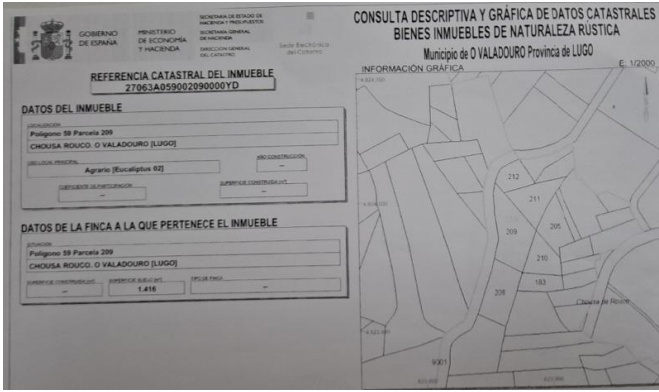

### Descripcion

Ref. MT -250602 Interior Costa de Lugo - Valadouro Situados en un entorno cerca del casco urbano Varios montes bien ubicados Se trata de un lote de montes con las siguientes superficies: 4.704 m2. 1.557 m2. 1.466 m2. 1.416 m2. 923 m2. 670 m2. 597 m2. 486 m2. 343 m2. 334 m2. EN LAS CONDICIONES DE VENTA EL LOTE DE MONTES SE VENDE TODO JUNTO PRECIO ( Consultar)