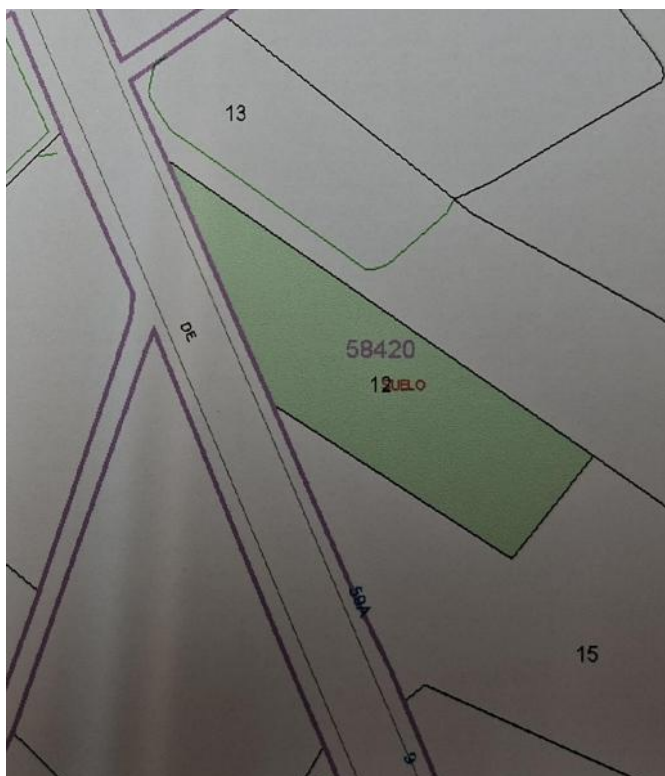

SE VENDE SOLAR

Descripcion

Ref. PL - 251215 Interior Costa de Lugo - Valadouro Solar situado cerca del casco urbano, a 300 - 400 m. Bien ubicado Zona llana y soleada Edificable. Vivienda unifamiliar, casa prefabricada Servicios de conexión de agua luz a pie de finca Superficie 970 m2. PRECIO 39.500€